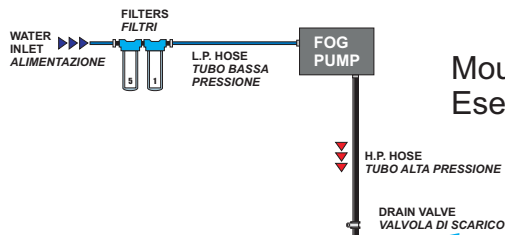

Raccordi speciali per EFFETTI SCENOGRAFICI
Special fittings for FOG EFFECTS

Testina portaugelli Noxide - Noxide nozzle holder

Cod. - Part#	Description	Prezzo/Price
EC300022	* Rosa 5 ugelli 1/8" F - 5x Nozzle holder F 1/8" G * Per nr. 5 ugelli con filetto 10/24unc * For no. 5 nozzles thread 10/24unc	

Niplo M 1/8" G - M 10/24unc Noxide - Noxide nipple M 1/8" G - M 10/24unc

Cod. - Part#	Description	Prezzo/Price
EC300023	* Filetto - Thread: M 1/8" G - M 10/24unc	

MOST COMMON PARTS FOR FOG EFFECTS
PARTI SUGGERITE PER EFFETTO NEBBIA

Mounting layout example
Esempio installazione