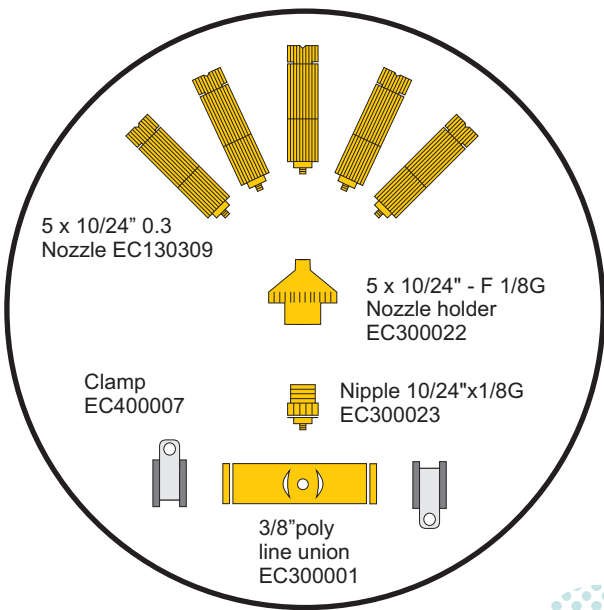

Raccordi speciali per EFFETTI SCENOGRAFICI
Special fittings for FOG EFFECTS

Testina portaugelli Noxide - Noxide nozzle holder

Cod. - Part#	Description	Prezzo/Price
EC300022	* Rosa 5 ugelli 1/8" F - 5x Nozzle holder F 1/8" G * Per nr. 5 ugelli con filetto 10/24unc * For no. 5 nozzles thread 10/24unc	

Niplo M 1/8" G - M 10/24unc Noxide - Noxide nipple M 1/8" G - M 10/24unc

Cod. - Part#	Description	Prezzo/Price
EC300023	* Filetto - Thread: M 1/8" G - M 10/24unc	

MOST COMMON PARTS FOR FOG EFFECTS
PARTI SUGGERITE PER EFFETTO NEBBIA

Mounting layout example
Esempio installazione