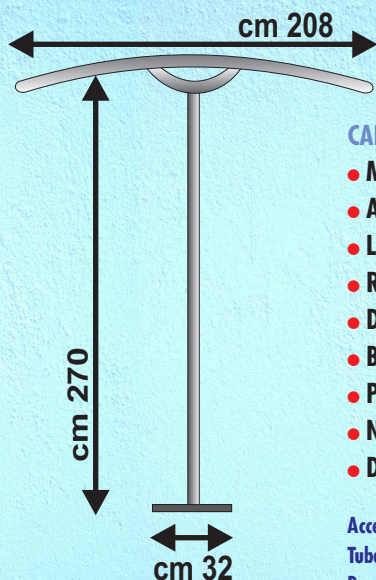

Il sistema sfrutta il principio del raffreddamento per evaporazione meglio conosciuto come raffrescamento adiabatico.

Queste strutture imponenti realizzate in acciaio inossidabile Aisi 304, con tubolare da 60 mm, sono disponibili nella versione Arco (semiarco-doccia) o Totem in due pezzi.

La struttura è fissata al suolo tramite 4 tasselli con base in vista o a scomparsa. La base in vista del Totem offre la comodità di una piastra ribaltabile dove qualsiasi eventuale operazione di manutenzione può essere effettuata semplicemente e comodamente con la struttura a terra senza bisogno di scale o scomode posizioni. Sui semiarchi vengono montati gli ugelli nebulizzatori intercambiabili e ripulibili con antigoccia e filtro integrato.

L'inclinazione del semiarco, la portata degli ugelli e così l'impatto estetico delle strutture, possono variare a seconda delle esigenze del cliente.

CARATTERISTICHE TECNICHE TOTEM

- **Materiale:** acciaio inox AISI 304
- **Altezza Piantana:** 270 cm
- **Larghezza arco:** 208 cm
- **Raggio arco:** 104 cm
- **Diametro tubo:** 60 mm
- **Base:** 20 x 32 cm
- **Peso:** 27 Kg
- **Nr. Ugelli:** 15
- **Diametro ugelli:** 0,3 mm