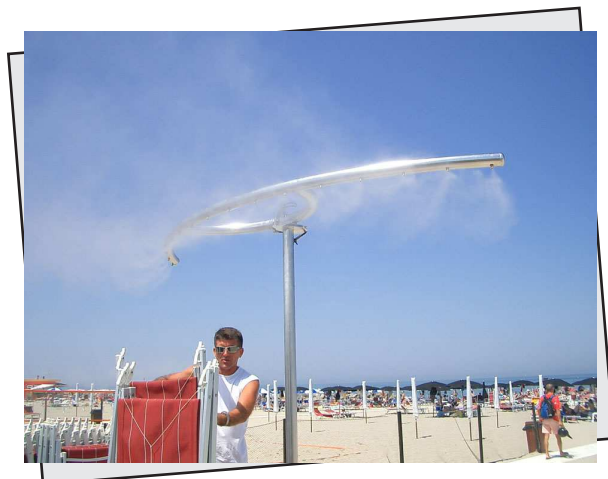

TOTEM e ARCO

Un rivoluzionario sistema di climatizzazione per il raffreddamento di grandi spazi esterni.

Totem e Arco sono il risultato di un'attenta progettazione e ricerca nel design con il risultato del miglior prodotto creato per portare refrigerio nelle aree all'esterno con alte temperature.

Il sistema sfrutta il principio del raffreddamento per evaporazione meglio conosciuto come raffrescamento adiabatico.

Queste strutture imponenti realizzate in acciaio inossidabile Aisi 304, con tubolare da 60 mm, sono disponibili nella versione Arco (semiarco-doccia) o Totem in due pezzi.

La struttura è fissata al suolo tramite 4 tasselli con base in vista o a scomparsa. La base in vista del Totem offre la comodità di una piastra ribaltabile dove qualsiasi eventuale operazione di manutenzione può essere effettuata semplicemente e comodamente con la struttura a terra senza bisogno di scale o scomode posizioni. Sui semiarchi vengono montati gli ugelli nebulizzatori intercambiabili e ripulibili con antigoccia e filtro integrato.

Accessori in dotazione:

- Tubo di alimentazione flessibile con raccordi inox
- Base pieghevole per semplice operazione di manutenzione ugelli

APPLICAZIONI

Ideali per la realizzazione raffrescamento di grandi aree quali, hotel, parchi divertimento, centri commerciali, campi sportivi, zoo, campi da golf, piscine, discoteche, manifestazioni sportive, concerti, party privati o pubblici, cerimonie, parchi acquatici, eventi, spiagge. Rappresentano la soluzione ottimale per un'applicazione veloce, sicura e senza alcuna modifica strutturale.